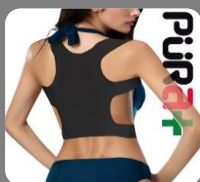

**FICHA TÉCNICA:**  
Chaleco de Postura  
Pura+

<b>ESTILO</b>	<b>Chaleco de Postura Negro</b>
<b>CODIGO DE BARRAS O CODIGO</b>	<b>7591011000590</b>
<b>TALLA</b>	<b>S - M</b>
<b>PESO</b>	<b>103 Gramos</b>
<b>CONTENIDO</b>	<b>1 Unidad</b>
<b>USO</b>	Externo, el soporte debe quedar en la espalda y la banda de ajuste a la altura de la cintura.
<b>COMPOSICIÓN DEL PRODUCTO</b>	Polyester y Elastano.
<b>FORMA DE PRODUCCIÓN</b>	Elaborado por terceros
<b>BENEFICIOS Y CARACTERISTICAS</b>	Da soporte a la espalda, poniendola en posición recta.
	Disminuye desviaciones lumbares.
	Coadyuvante contra alergia e irritaciones debido a su perfecta mezcla textil.
	Activación de circulación debido a su presión benéfica.
<b>CONTRAINDICACIONES</b>	En caso de dolor persistente o irritación, suspenda su uso y consulte a su médico. Mantenga fuera del alcance de los niños. No es consumible.
<b>DURABILIDAD</b>	Alta
<b>EMBALAJE</b>	Si
<b>CARACTERÍSTICA DEL EMPAQUE</b>	El producto se entrega empacado.
	Contiene el producto correctamente.
	Permite la identificación del producto.
	Tamaño adecuado.
	Posee código de barras o QR.
	Resistente a la manipulación.
Identifica claramente la marca o la empresa.	
<b>INSTRUCCIONES DE LAVADO</b>	Lavar a mano con agua fría y detergente o jabones suaves, posteriormente dejar secar en un lugar fresco.
<b>GARANTÍA</b>	6 Meses por defectos de fábrica. No cubre mal uso.
<b>INVIMA / INCONTEC</b>	No aplica