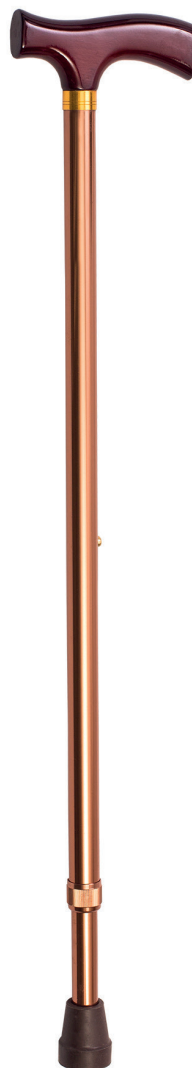

BASTÓN CON EMPUÑADURA EN T ERGONÓMICO

Bastón con empuñadura en T ergonómico Konfort Plus de fabricación en aluminio, es ligero y seguro. Cuenta con un sistema de graduación de altura con ajuste firme, empuñadura ergonómica de elegante diseño y acabados de alta calidad.

 Independencia y seguridad	 Anillo de bloqueo para mayor seguridad
 Tapones antideslizantes para mayor tracción	 Graduación en altura por medio del pin
 Acabados estéticos resistentes al desgaste	 Estructura en aluminio resistente
 Servicio al cliente	 2 AÑOS DE GARANTÍA

COLORES

 KP4102-5	 KP4102-26
 KP4102-20	 KP4102-27
 KP4102-22	 KP4102-28
 KP4102-24	 KP4102-29

SKU	H01MA041015 - H01MA04493 - H01MA04492 - H01MA041013 - H01MA041011 - H01MA041012 - H01MA04495 H01MA041014
Dimensiones caja master	83 cm x 17 cm x 15 cm
Cantidad por caja master	4 unidades
Peso neto caja master	4,65 kg
Peso bruto caja master	5,8 kg
Peso neto unidad	0,37 kg
Capacidad de peso	125 kg
Diámetro tubo	Inferior 19 mm - superior 22 mm
Calibre tubo	1 mm
Altura producto	93 cm máximo - 70 cm mínimo
Material empuñadura	Madera y PVC
Registro Sanitario	2015DM-0014146