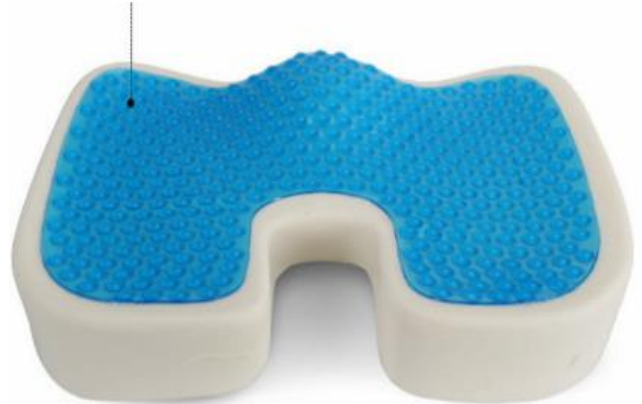

Los cojines de Memory Foam RENEVA proveen un mayor grado de amortiguación y ajuste al cuerpo.

#### MATERIALES

- Espuma visco-elástica
- Gel
- Forros de Tela de Bambú para las almohadas
- Forros de tela tipo Malla para los cojines para cóccix.
- Tela de expandex para cojines cervicales.

#### PRODUCTO Y USOS

- **COJIN PARA COCCYX CON GEL:** Medidas del producto 46cm x 37cm x 7.5 cm. Se utiliza para proporcionar soporte al sentarse.
- La capa de gel actúa como un aislante térmico, disipando el calor corporal.
- Se recomienda para puestos de trabajo, vehículos, uso en el hogar viajes y descanso.

#### CARÁCTERÍSTICAS

- Puntos de Presión: los productos de Memory Foam RENEVA distribuyen perfectamente la presión, al moldearse con la forma de tu cuerpo.
- Larga Vida: Los productos de Memory Foam RENEVA duran más que productos similares, debido a la alta densidad del material.
- Diseño Innovador: el diseño ergonómico permite una mejor circulación del aire.
- Forro lavable