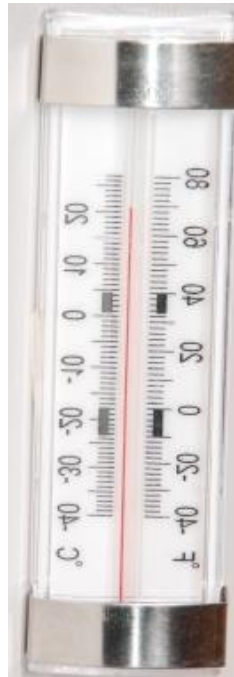

## TERMOMETRO PARA NEVERA - ANALOGO

### REF: 209

- RANGO : -40°C A 20°C
- RESOLUCIÓN : 1°C
- Columna de alcohol rojo
- Fabricado en acrílico
- Tamaño 12.1 x 3.0 cm
- MADE IN CHINA