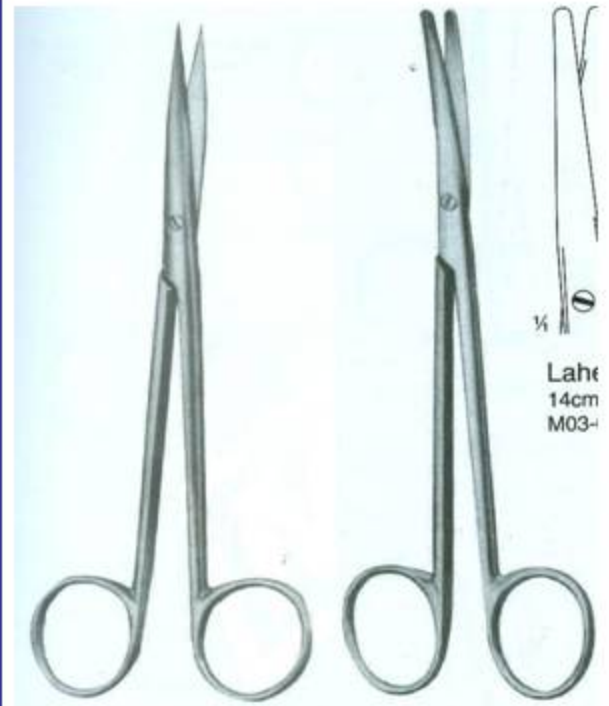

TIJERA METZEMBAUN

Característica

- ✓ Tijera Metzembraun Curva 14.5 cm.
- ✓ Tijera Metzembraun Recta 14.5 cm.
- ✓ Tijera Metzembraun Curva 18 cm.
- ✓ Tijera Metzembraun Recta 18 cm.
- ✓ Tijera Metzembraun Curva 20 cm.
- ✓ Tijera Metzembraun Recta 20 cm.

Registró Sanitario: 2007DM-0001170

Producto	Código
Tijera Metzembraun curva 14.5cm	03302980
Tijera Metzembraun recta 14.5cm	03302982
Tijera Metzembraun curva 18cm	03302986
Tijera Metzembraun recta 18cm	03302988
Tijera Metzembraun curva 20cm	03302990
Tijera Metzembraun recta 20cm	03302992