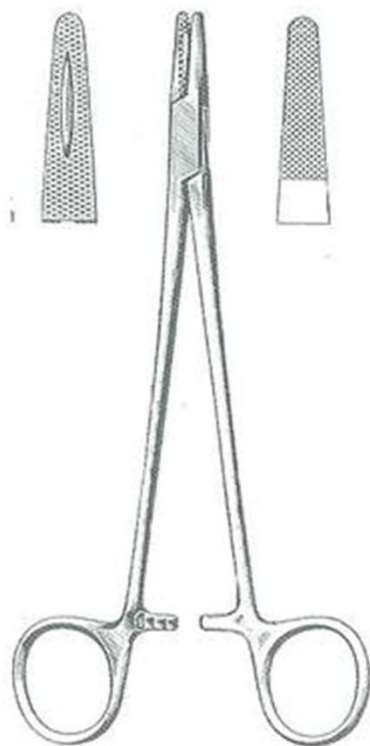

## PORTA AGUJAS MAYO-HEGAR

### Característica

- ✓ Porta agujas Mayo Hegar de 12 cm
- ✓ Porta agujas Mayo Hegar de 14.5 cm
- ✓ Porta agujas Mayo Hegar de 18 cm
- ✓ Porta agujas Mayo Hegar de 20 cm

Registró Sanitario: 2007DM-0001170

Producto	Código
Porta Aguja 12 cm.	03302300
Porta Aguja 14.5 cm.	03302302
Porta Aguja 12 cm.	03302304
Porta Aguja 12 cm.	03302306