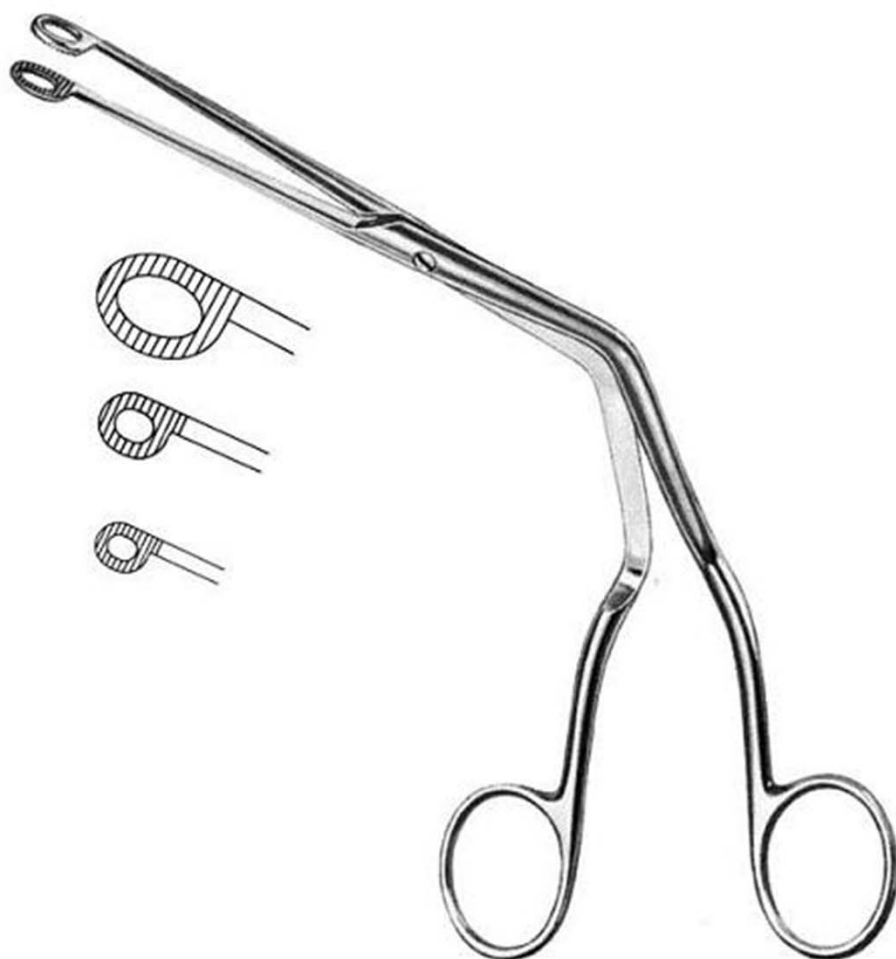

## PINZA "MAGUILL"

**Marca:**

**DIMEDA**

**Código portafolio:**

**02202214**

**CAT:**  
**04.190.17**